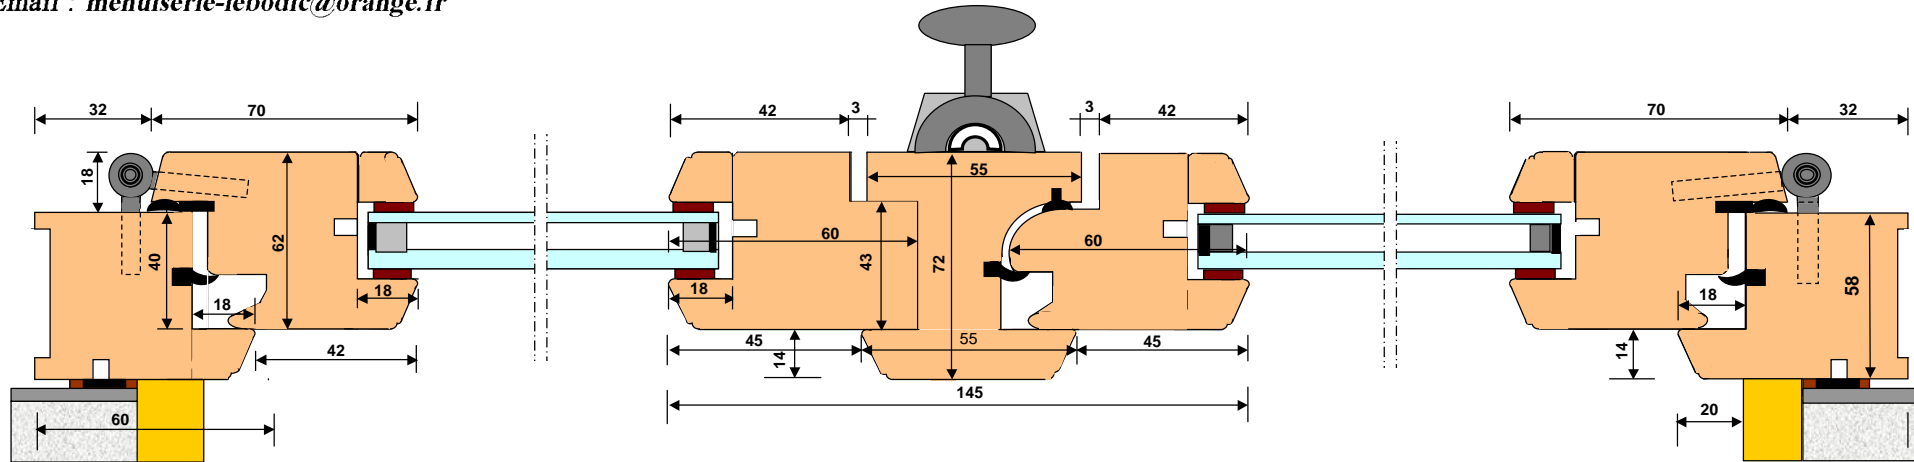

FAX:02 97 56 01 33

Email : menuiserie-lebodic@orange.fr

COUPE HORIZONTALE

**CROISEE OF2 VANTAUX A RECOUVREMENT A MOUTON ET GUEULE DE LOUP MOD 12
MENUISERIE A DOUBLE BARRIERE DE JOINT POUR ISOLATION PHONIQUE RENFORCEE**

OF 2

EPAISSEUR DORMANT 58 mm

ATTENTION COTES HORS TOUT =

LARGEUR TABLEAU + 80 ET HAUTEUR TABLEAU + 40

REPRODUCTION DE TOUT OU PARTIE INTERDITE