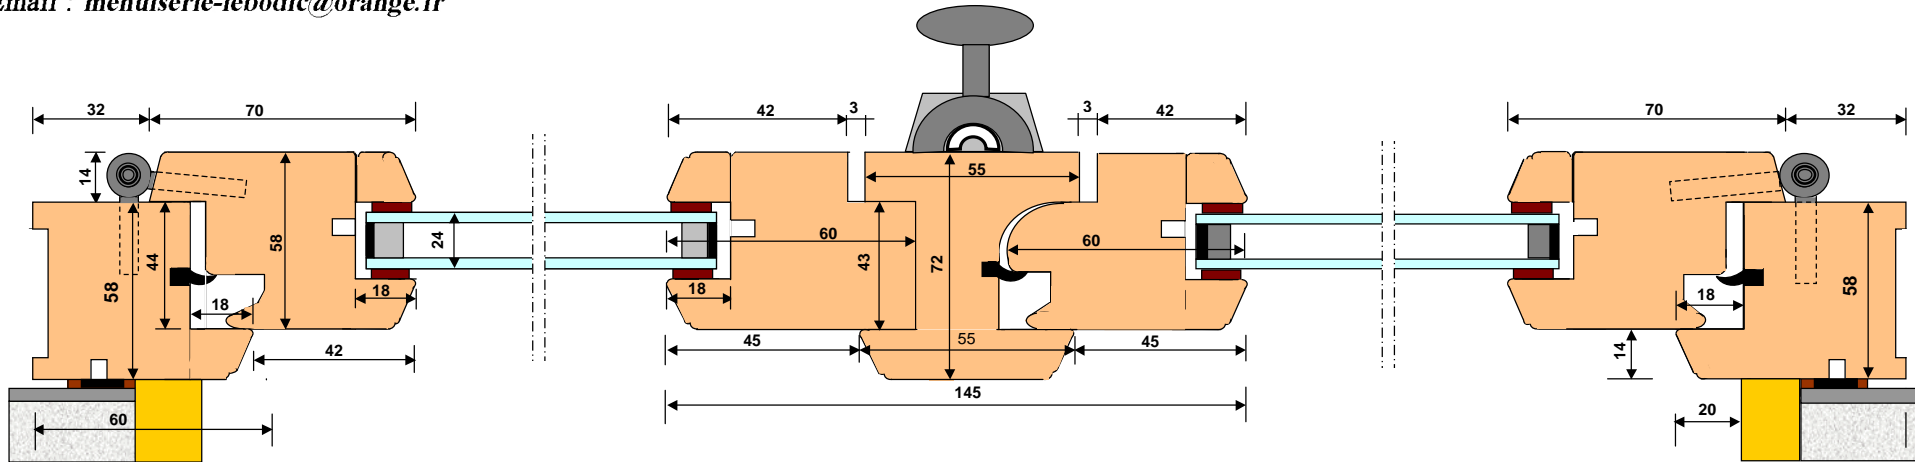

FAX:02 97 56 01 33

Email : [menuiserie-lebodic@orange.fr](mailto:menuiserie-lebodic@orange.fr)

**COUPE HORIZONTALE**

**CROISEE OF2 VANTAUX A MOUTON ET GUEULE DE LOUP A RECOUVREMENT MOD 12**

**OF 2**

**EPAISSEUR DORMANT 58 mm**

**ATTENTION COTES HORS TOUT =**

**LARGEUR TABLEAU + 80 ET HAUTEUR TABLEAU + 40**

REPRODUCTION DE TOUT OU PARTIE INTERDITE