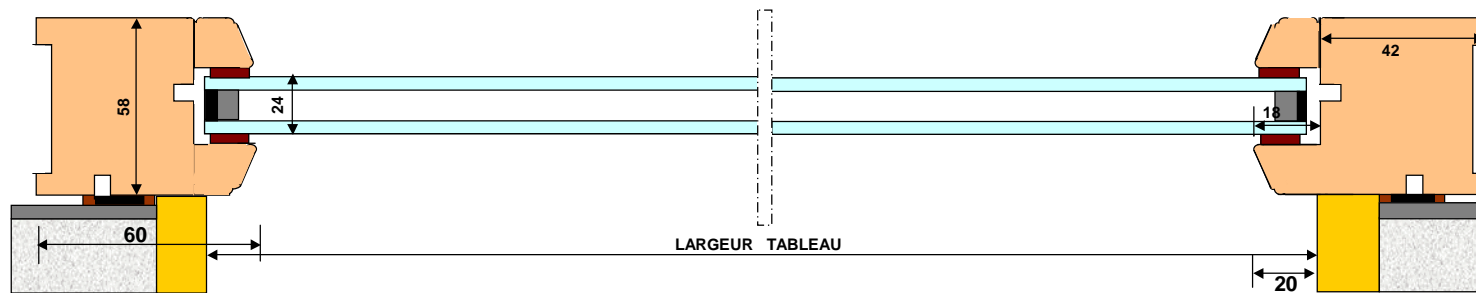

TEL:02 97 56 01 76

FAX:02 97 56 01 33

COUPE HORIZONTALE

CHASSIS FIXE VITRE EN DORMANT

EPAISSEUR DORMANT 58 mm

ATTENTION COTES HORS TOUT =

LARGEUR TABLEAU + 80 ET HAUTEUR TABLEAU + 40

COUPE VERTICALE