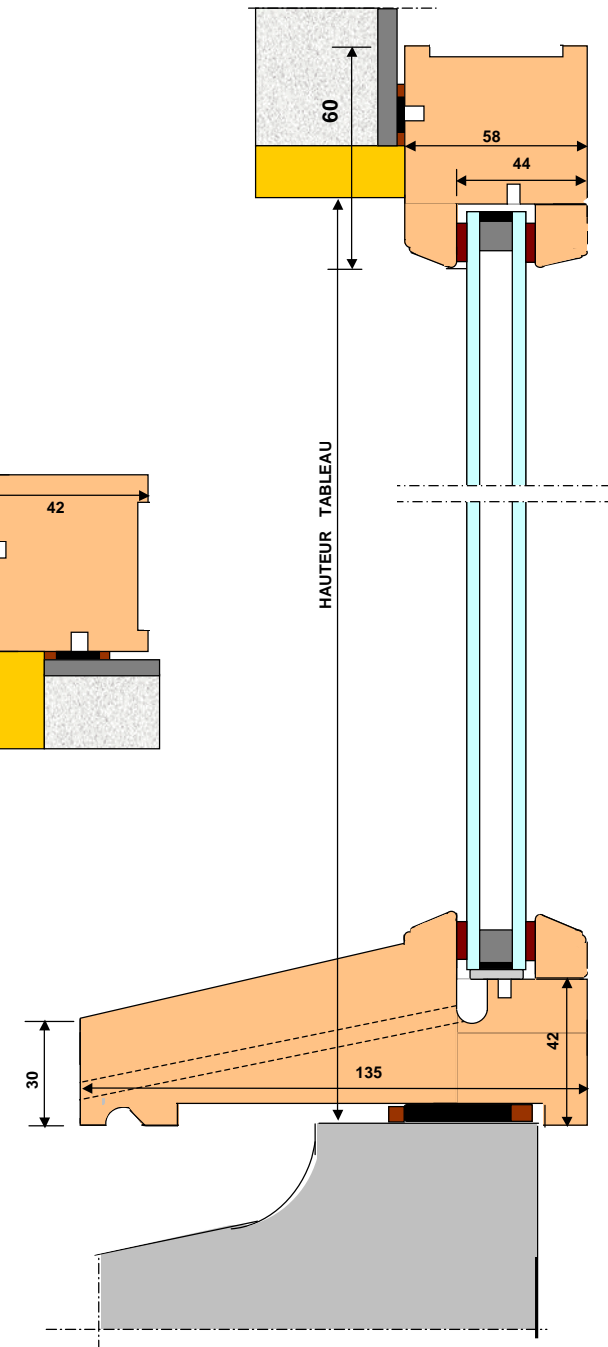

TEL:02 97 56 01 76

FAX:02 97 56 01 33

COUPE HORIZONTALE

CHASSIS FIXE VITRE EN DORMANT

EPAISSEUR DORMANT 58 mm

ATTENTION COTES HORS TOUT =

LARGEUR TABLEAU + 80 ET HAUTEUR TABLEAU + 40

COUPE VERTICALE