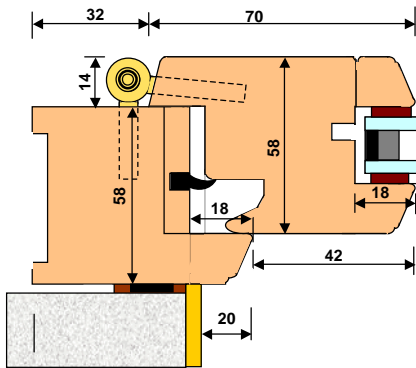

Site : www.menuiserie-le-bodic.com

Email : menuiserie-de-lanvaux-le-bodic@wanadoo.fr

COUPE HORIZONTALE

CHASSIS 1 VANTAIL OUVRANT FRANCAISE

OF 1 Dt OU Gh- FABRICATION STANDARD

APPUI ARRONDI-JET D'EAU A DOUCINE POSSIBLE

EPAISSEUR DORMANT 58 MM

COUPE VERTICALE

ATTENTION COTES HORS TOUT =

LARGEUR TABLEAU + 80 ET HAUTEUR TABLEAU + 40