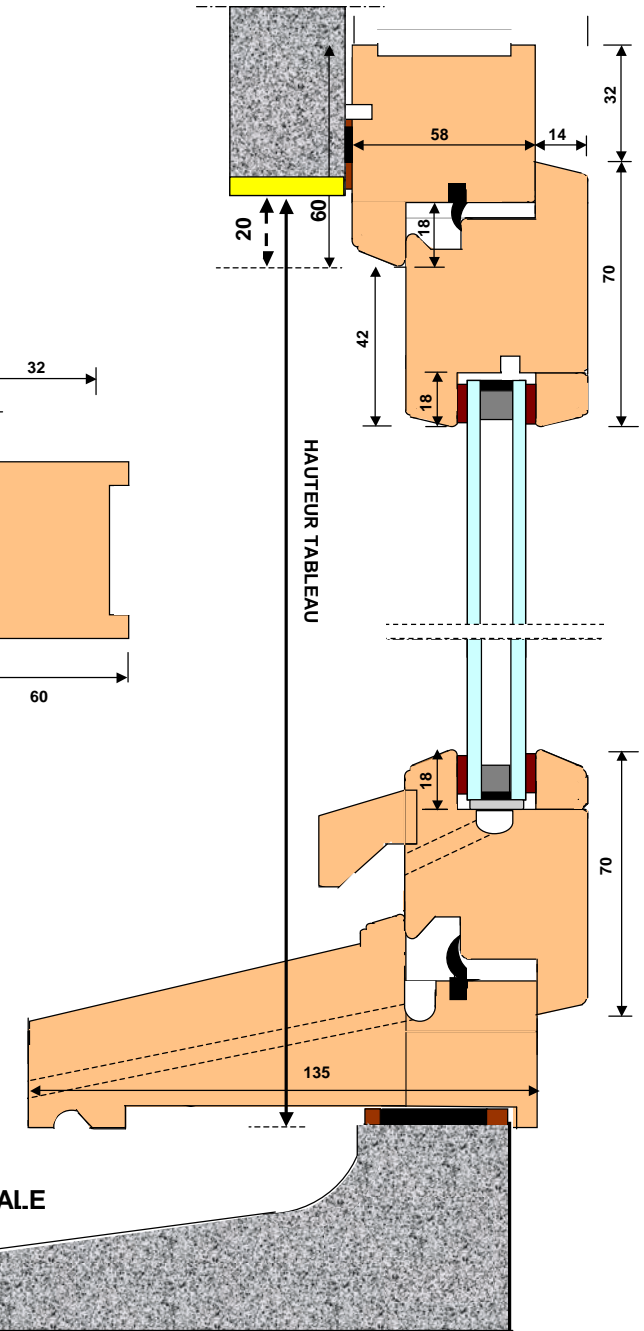

Site : www.menuiserie-le-bodic.com

Email : menuiserie-de-lanvaux-le-bodic@wanadoo.fr

COUPE HORIZONTALE

CHASSIS 1 VANTAIL OUVRANT FRANCAISE

OF 1 Dt OU Gh- FABRICATION STANDARD

APPUI ARRONDI-JET D'EAU A DOUCINE POSSIBLE

EPAISSEUR DORMANT 58 MM

COUPE VERTICALE

ATTENTION COTES HORS TOUT =

LARGEUR TABLEAU + 80 ET HAUTEUR TABLEAU + 40