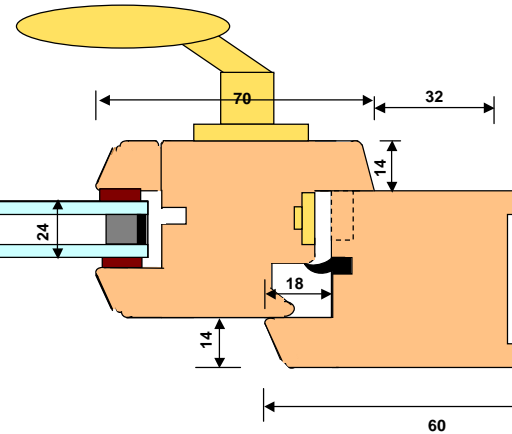

Site : www.menuiserie-le-bodic.com

Email : menuiserie-de-lanvaux-le-bodic@wanadoo.fr

COUPE HORIZONTALE

CHASSIS 1 VANTAIL OUVRANT FRANCAISE

OF 1 Dt OU Gh- FABRICATION STANDARD

APPUI ARRONDI-JET D'EAU A DOUCINE POSSIBLE

EPAISSEUR DORMANT 58 MM

COUPE VERTICALE

ATTENTION COTES HORS TOUT =

LARGEUR TABLEAU + 80 ET HAUTEUR TABLEAU + 40