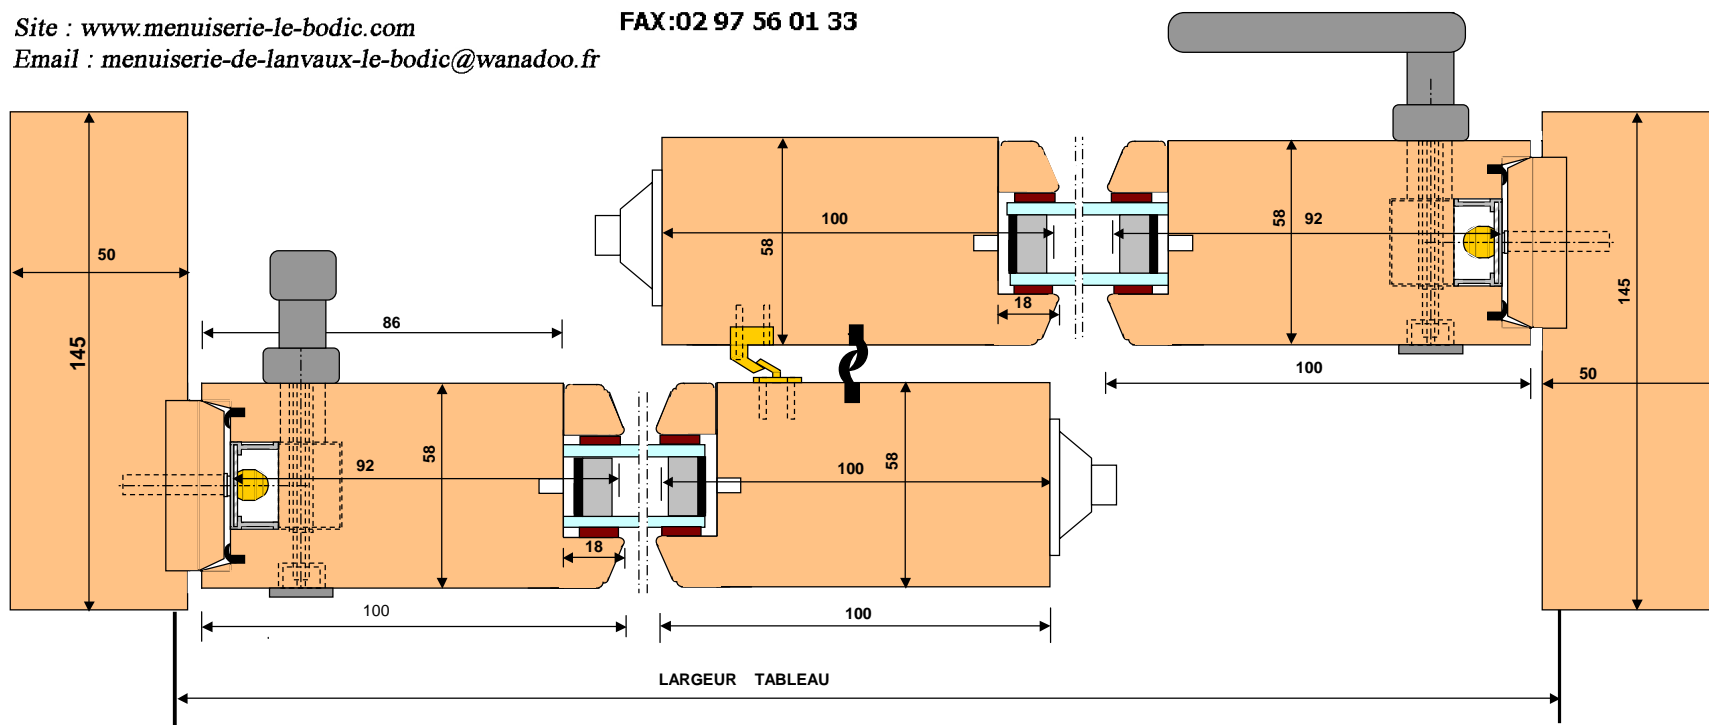

TEL:02 97 56 01 76

FAX:02 97 56 01 33

COUPE HORIZONTALE

CHASSIS COULISSANT 2 VANTAUX COULISSANT

EPAISSEUR DORMANT 145 MM OUVRANT EN 58mm DANS G.U.

ATTENTION COTES HORS TOUT =

LARGEUR TABLEAU + 80 ET HAUTEUR TABLEAU + 40

Email : menuiserie-de-lanvaux-le-bodic@wanadoo.fr

COUPE VERTICALE

CHASSIS COULISSANT 2 VANTAUX COULISSANT

EPAISSEUR DORMANT 145 MM OUVRANT EN 58mm DANS G.U.

ATTENTION COTES HORS TOUT =

LARGEUR TABLEAU + 80 ET HAUTEUR TABLEAU + 40