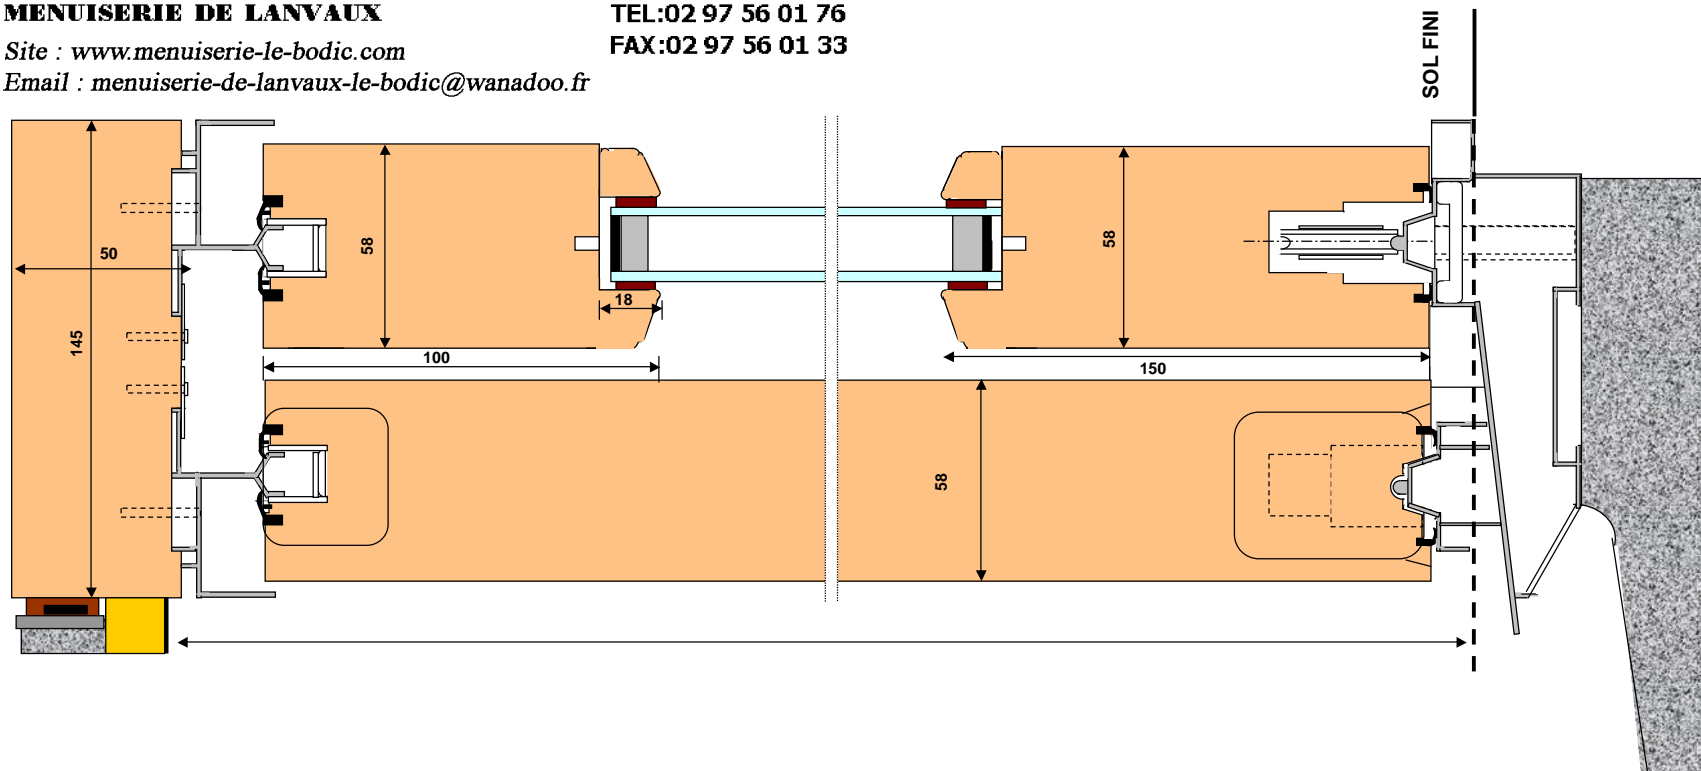

TEL:02 97 56 01 76

FAX:02 97 56 01 33

COUPE HORIZONTALE

CHASSIS COULISSANT 2 VANTAUX COULISSANT

EPAISSEUR DORMANT 145 MM OUVRANT EN 58mm DANS G.U.

ATTENTION COTES HORS TOUT =

LARGEUR TABLEAU + 80 ET HAUTEUR TABLEAU + 40

Email : menuiserie-de-lanvaux-le-bodic@wanadoo.fr

COUPE VERTICALE

CHASSIS COULISSANT 2 VANTAUX COULISSANT

EPAISSEUR DORMANT 145 MM OUVRANT EN 58mm DANS G.U.

ATTENTION COTES HORS TOUT =

LARGEUR TABLEAU + 80 ET HAUTEUR TABLEAU + 40