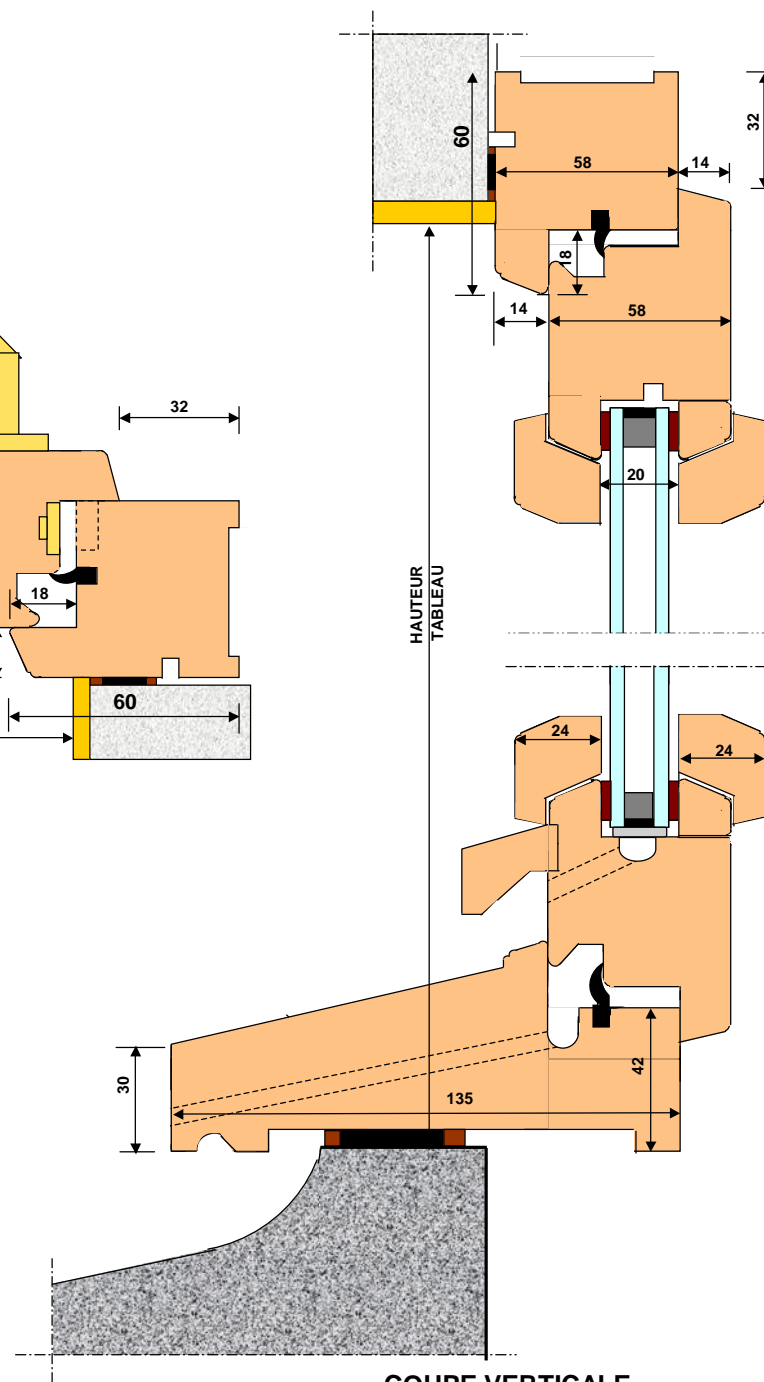

FAX:02 97 56 01 33

Email : menuiserie-de-lanvaux-le-bodic@wanadoo.fr

COUPE HORIZONTALE

COUPE VERTICALE

CHASSIS 1 VANTAIL OUVRANT FRANCAISE

OF 1 D OU G

PETITS BOIS CADRES OUVRANTS

EPAISSEUR DORMANT 58 MM

ATTENTION COTES HORS TOUT =

LARGEUR TABLEAU + 80 ET HAUTEUR TABLEAU + 40