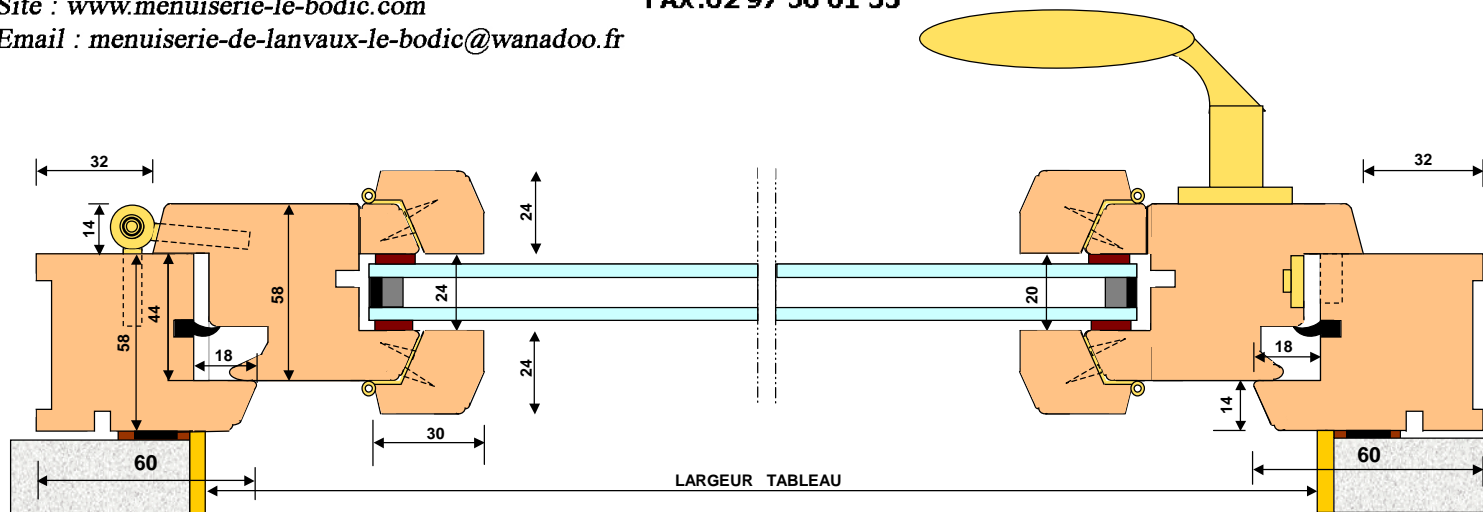

FAX:02 97 56 01 33

Email : menuiserie-de-lanvaux-le-bodic@wanadoo.fr

COUPE HORIZONTALE

COUPE VERTICALE

CHASSIS 1 VANTAIL OUVRANT FRANCAISE

OF 1 D OU G

PETITS BOIS CADRES OUVRANTS

EPAISSEUR DORMANT 58 MM

ATTENTION COTES HORS TOUT =

LARGEUR TABLEAU + 80 ET HAUTEUR TABLEAU + 40