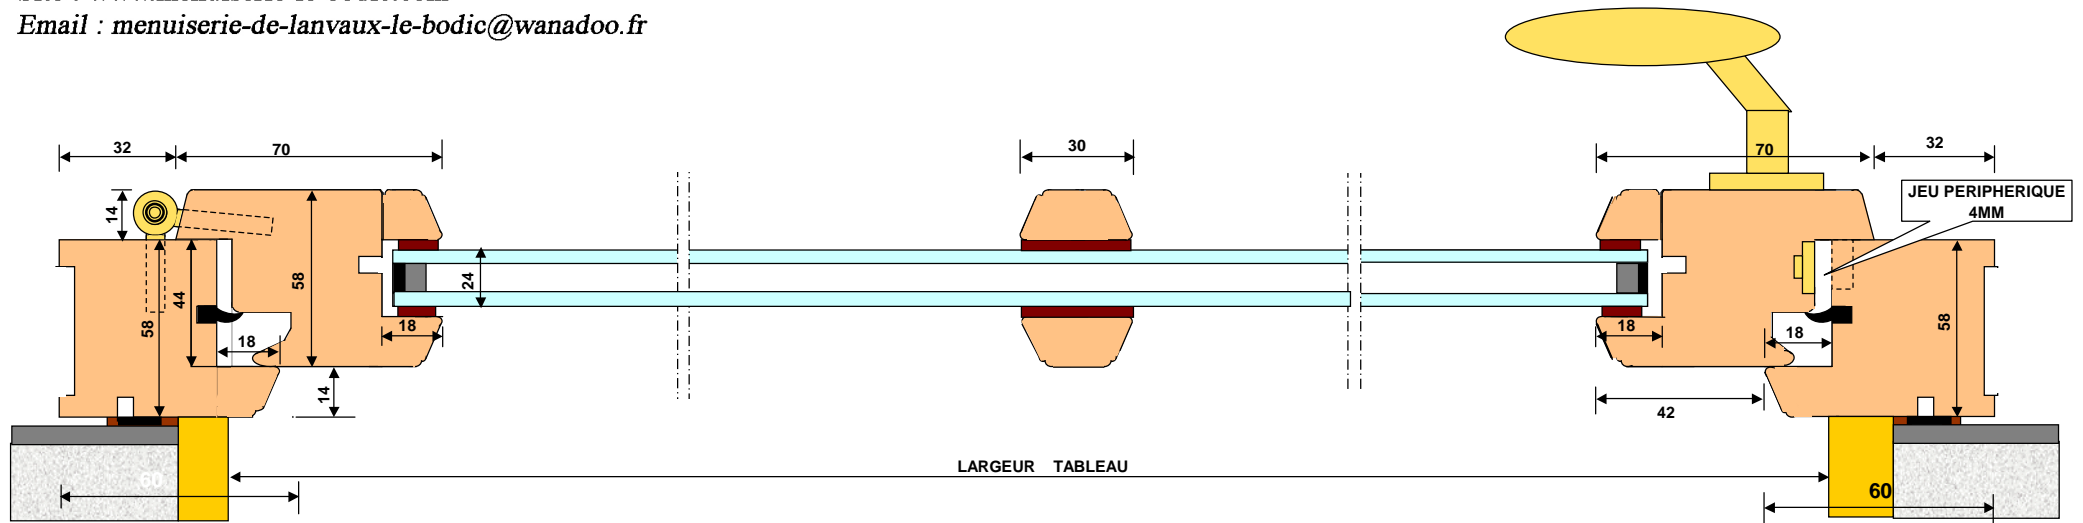

FAX:02 97 56 01 33

Email : menuiserie-de-lanvaux-le-bodic@wanadoo.fr

COUPE HORIZONTALE

CHASSIS 1 VANTAIL OUVRANT FRANCAISE PETITS BOIS COLLES

OF 1 D OU G

EPAISSEUR DORMANT 58 MM

ATTENTION COTES HORS TOUT =

LARGEUR TABLEAU + 80 ET HAUTEUR TABLEAU + 40