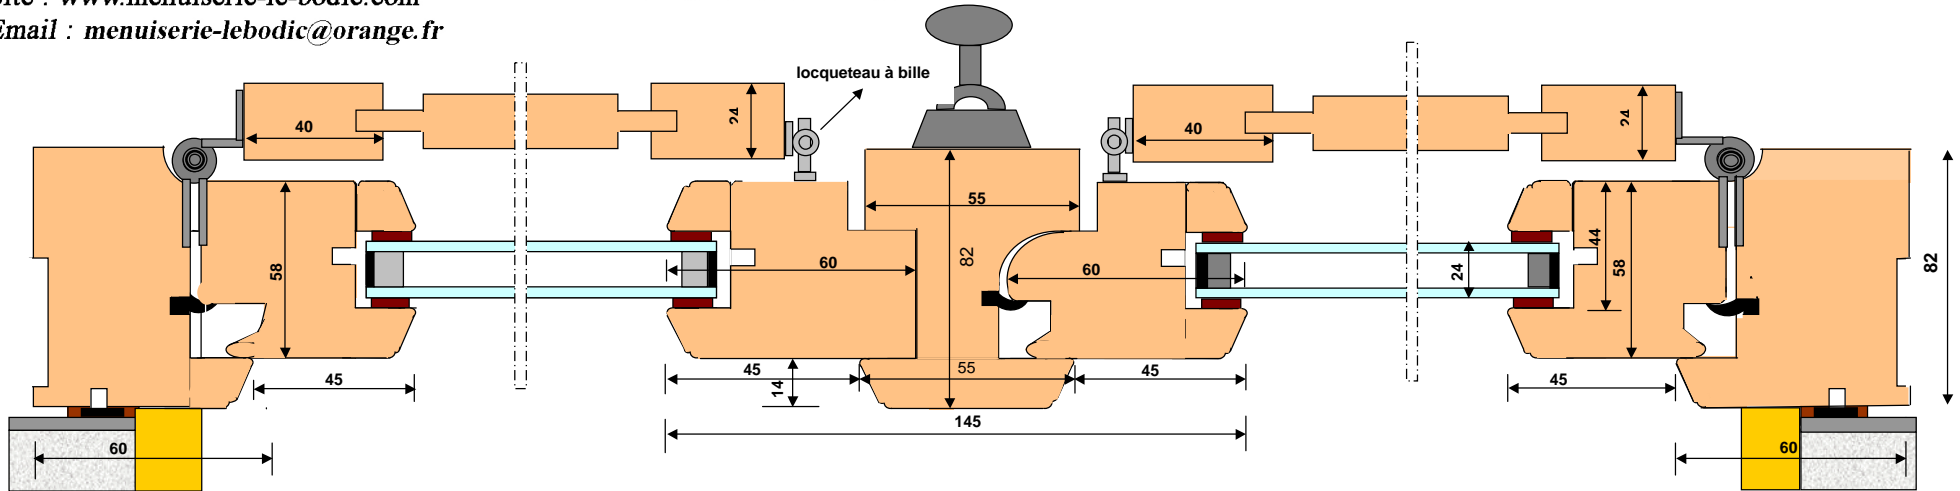

LE BODIC

**FABRICANT
MENUISERIES BOIS**

EURL AU CAPITAL DE 10000 EUROS

RCB 318 053 634

BIEUZY-LANVAUX 56330 PLUVIGNER

MENUISERIE DE LANVAUX

TEL:02 97 56 01 76

Site : www.menuiserie-le-bodic.com

FAX:02 97 56 01 33

Email : menuiserie-lebodic@orange.fr

COUPE HORIZONTALE

CROISEE A MOUTON GUEULE DE LOUP-paumelles-volet interieur MOD 12

Panneau plate bande ou Panneau médium plat ou Panneau CP dans un encadrement

OF 2

EPAISSEUR DORMANT 82 MM

ATTENTION COTES HORS TOUT =

LARGEUR TABLEAU + 80 ET HAUTEUR TABLEAU + 40

REPRODUCTION DE TOUT OU PARTIE INTERDITE