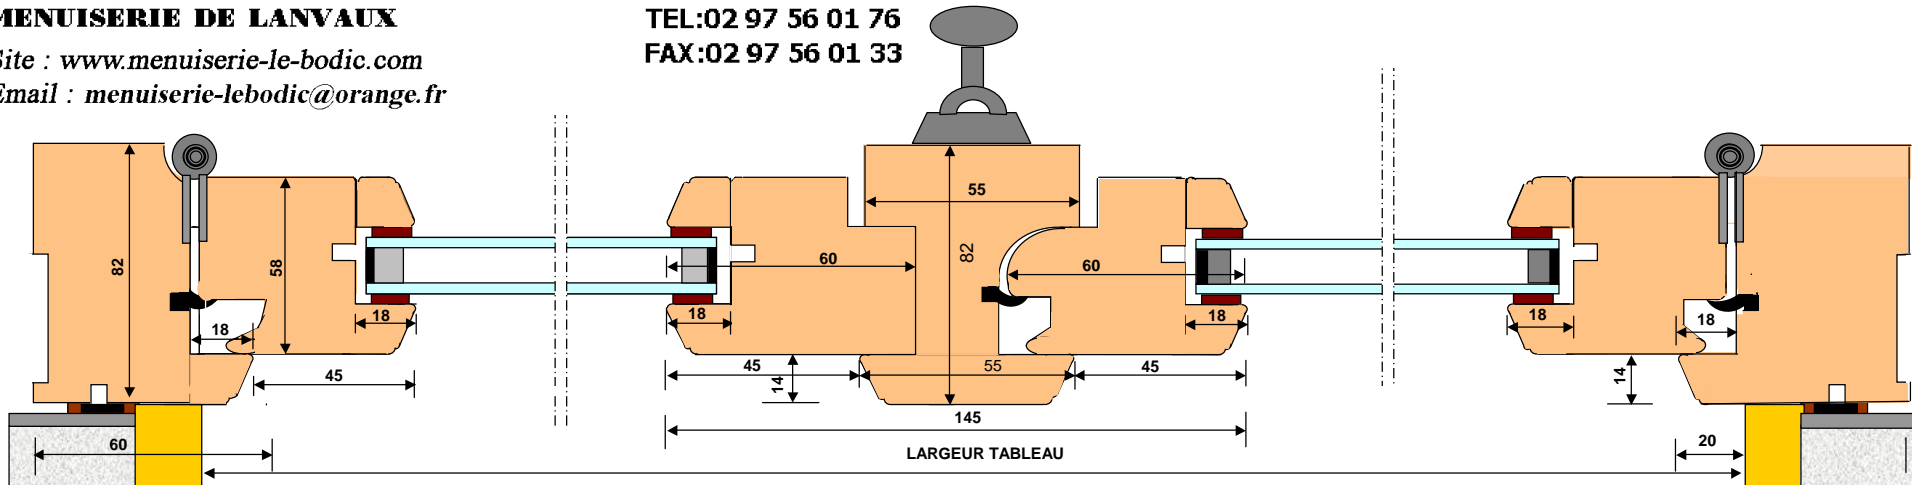

Site : [www.menuiserie-le-bodic.com](http://www.menuiserie-le-bodic.com)

Email : [menuiserie-lebodic@orange.fr](mailto:menuiserie-lebodic@orange.fr)

**COUPE HORIZONTALE**

**CROISEE A MOUTON GUEULE DE LOUP- PAUMELLES DROITES ET CONGES MOD 12**

**OF 2**

**EPAISSEUR DORMANT 82 MM**

**ATTENTION COTES HORS TOUT =**

**LARGEUR TABLEAU + 80 ET HAUTEUR TABLEAU + 40**

REPRODUCTION DE TOUT OU PARTIE INTERDITE