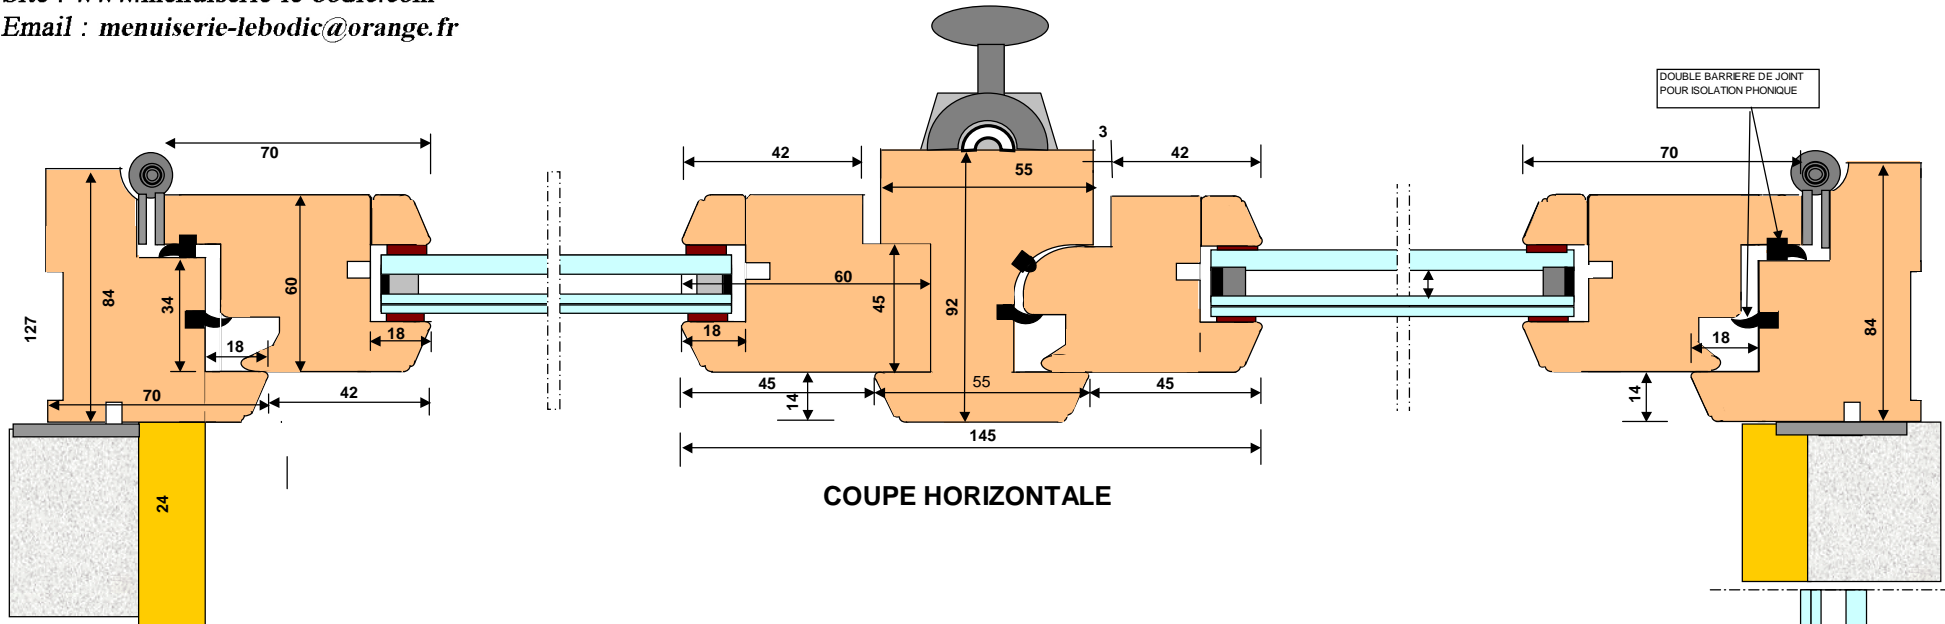

FAX:02 97 56 01 33

Email : menuiserie-lebodic@orange.fr

COUPE HORIZONTALE

**CROISEE A MOUTON GUEULE DE LOUP- PAUMELLES DROITES ET CONGES MOD 12
MENUISERIE A DOUBLE BARRIERE DE JOINT POUR ISOLATION PHONIQUE RENFORCEE**

ATTENTION COTES HORS TOUT

LARGEUR TABLEAU + 80 ET HAUTEUR TABLEAU + 40

REPRODUCTION DE TOUT OU PARTIE INTERDITE