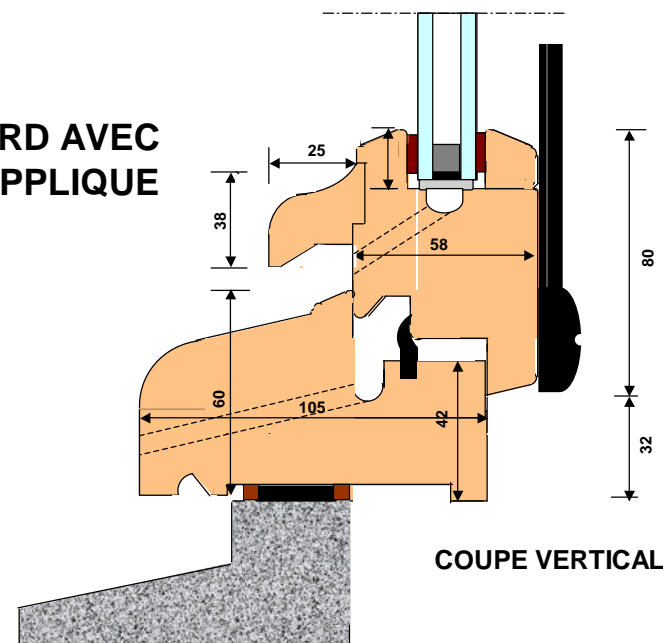

FAX:02 97 56 01 33

Email : menuiserie-de-lanvaux-le-bodic@wanadoo.fr

COUPE HORIZONTALE

CROISEE 2 VANTAUX OUVRANT FRANCAISE- FABRICATION STANDARD AVEC APPUI ET JET D'EAU A DOUCINE ET FAUSSE CREMONE FONTE EN APPLIQUE

EPAISSEUR DORMANT 58 MM

COUPE VERTICALE

ATTENTION COTES HORS TOUT =

LARGEUR TABLEAU + 80 ET HAUTEUR TABLEAU + 40

REPRODUCTION DE TOUT OU PARTIE INTERDITE