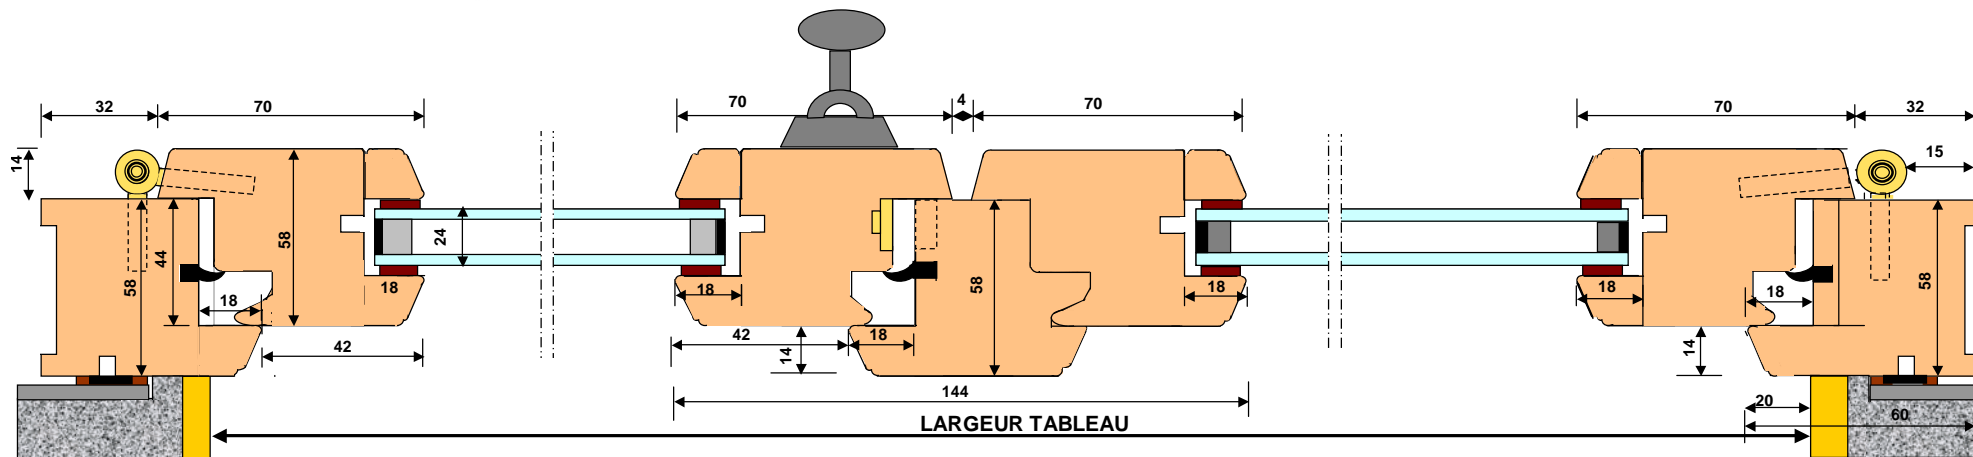

FAX:02 97 56 01 33

Email : menuiserie-de-lanvaux-le-bodic@wanadoo.fr

COUPE HORIZONTALE

CROISEE 2 VANTAUX OUVRANT FRANCAISE- FABRICATION STANDARD AVEC APPUI ET JET D'EAU A DOUCINE ET FAUSSE CREMONE FONTE EN APPLIQUE

EPAISSEUR DORMANT 58 MM

COUPE VERTICALE

ATTENTION COTES HORS TOUT =

LARGEUR TABLEAU + 80 ET HAUTEUR TABLEAU + 40

REPRODUCTION DE TOUT OU PARTIE INTERDITE