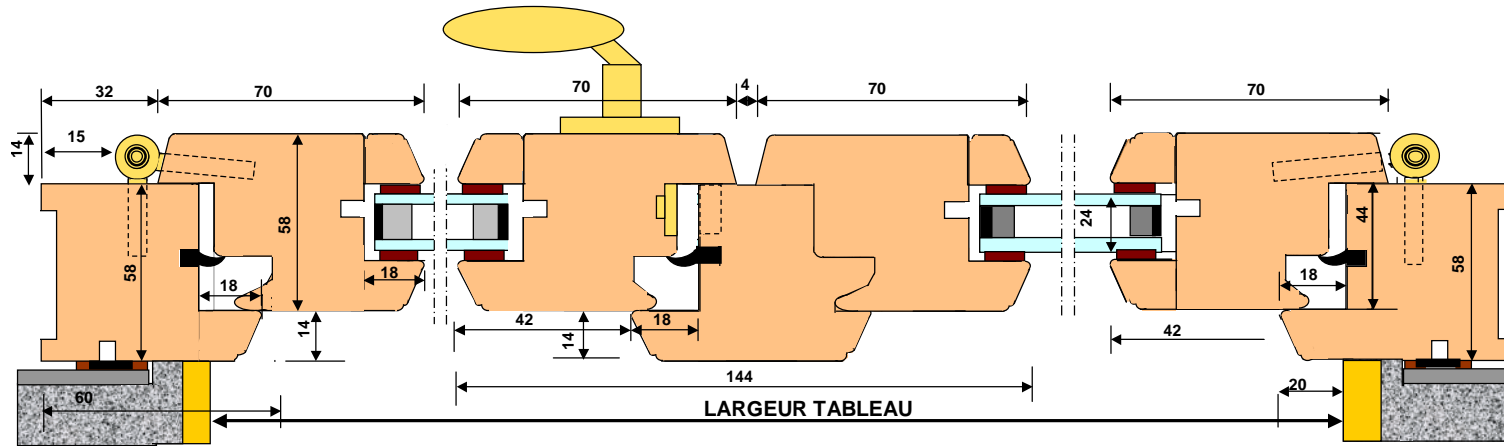

FAX:02 97 56 01 33

Email : menuiserie-de-lanvaux-le-bodic@wanadoo.fr

COUPE HORIZONTALE

CROISEE 2 VANTAUX OUVRANT FRANCAISE- FABRICATION STANDARD

OF 2

EPAISSEUR DORMANT 58 MM

ATTENTION COTES HORS TOUT =

LARGEUR TABLEAU + 80 ET HAUTEUR TABLEAU + 40

COUPE VERTICALE