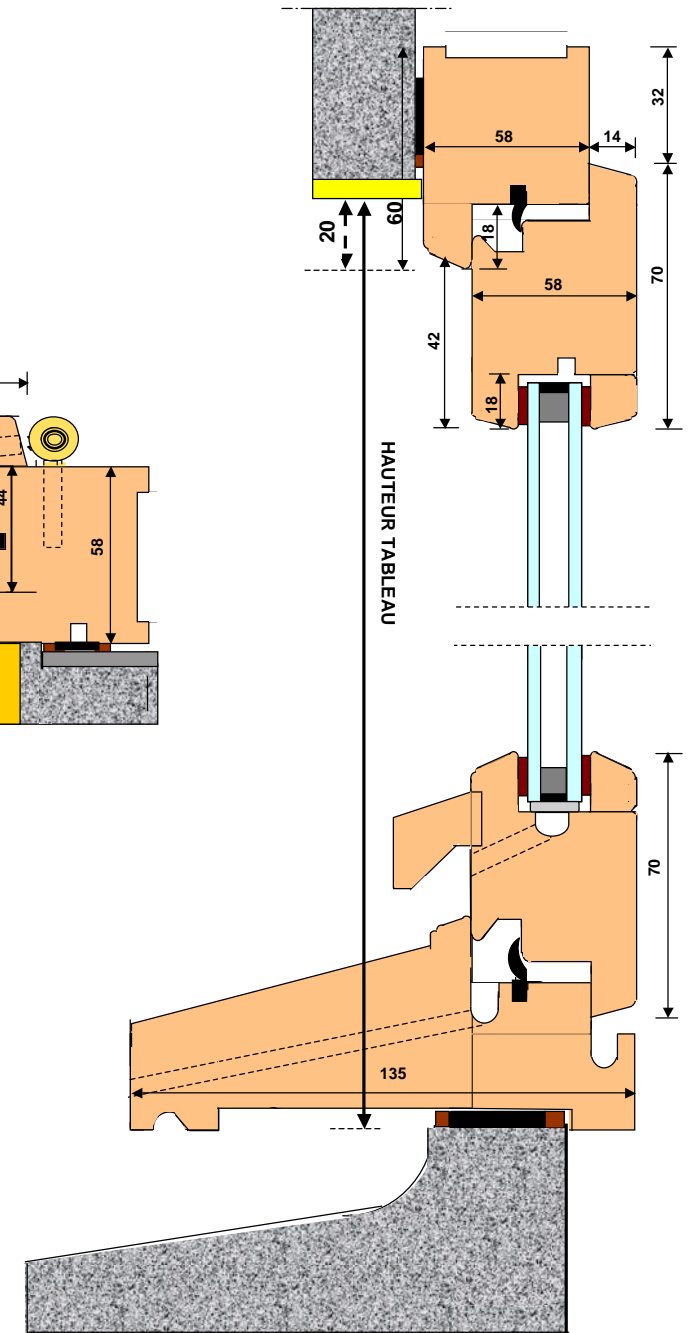

FAX:02 97 56 01 33

Email : menuiserie-de-lanvaux-le-bodic@wanadoo.fr

COUPE HORIZONTALE

CROISEE 2 VANTAUX OUVRANT FRANCAISE- FABRICATION STANDARD

OF 2

EPAISSEUR DORMANT 58 MM

ATTENTION COTES HORS TOUT =

LARGEUR TABLEAU + 80 ET HAUTEUR TABLEAU + 40

COUPE VERTICALE