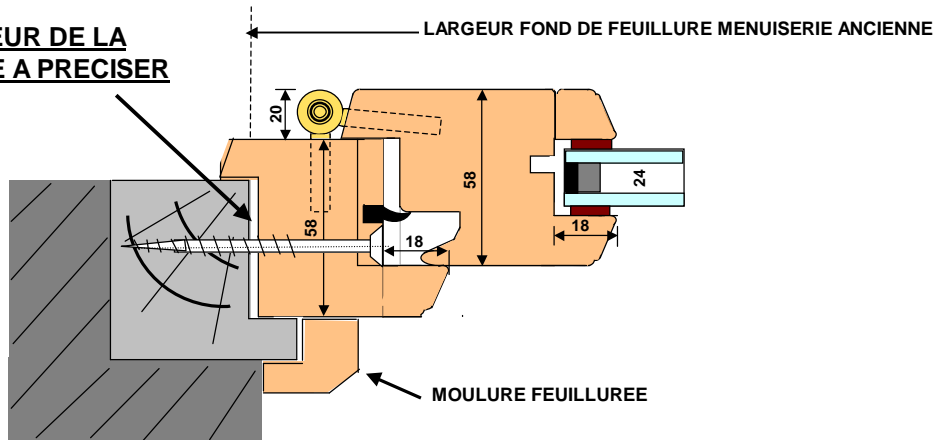

Email : [menuiserie-de-lanvaux-le-bodic@wanadoo.fr](mailto:menuiserie-de-lanvaux-le-bodic@wanadoo.fr)

TEL:02 97 56 01 76

FAX:02 97 56 01 33

**EPAISSEUR ET LARGEUR DE LA  
FEUILLURE ANCIENNE A PRECISER**