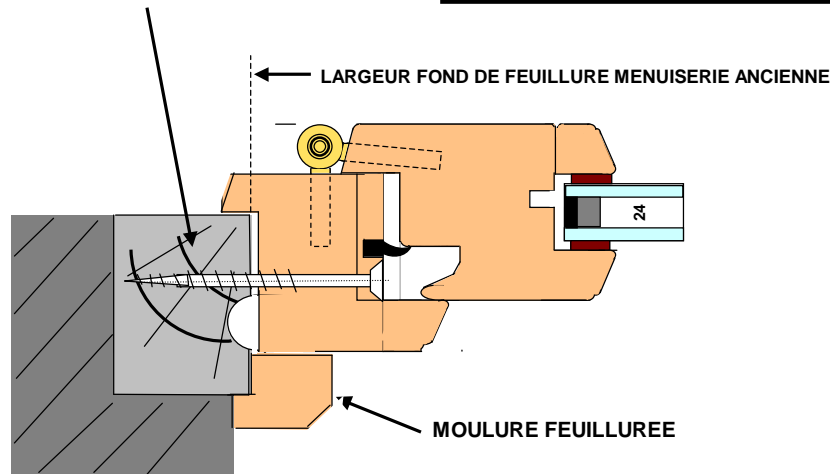

Email : [menuiserie-de-lanvaux-le-bodic@wanadoo.fr](mailto:menuiserie-de-lanvaux-le-bodic@wanadoo.fr)

TEL:02 97 56 01 76

FAX:02 97 56 01 33

**EPAISSEUR ET LARGEUR DE LA  
FEUILLURE ANCIENNE A PRECISER**

## COUPE EN RENOVATION

EPAISSEUR DE L'ANCIEN DORMANT

**EPAISSEUR ET HAUTEUR  
DE LA FEUILLURE  
ANCIENNE A PRECISER**

MOULURE FEUILLUREE

HAUTEUR FOND DE FEUILLURE ANCIENNE MENUISERIE

BAVETTE ALU NON FOURNIE