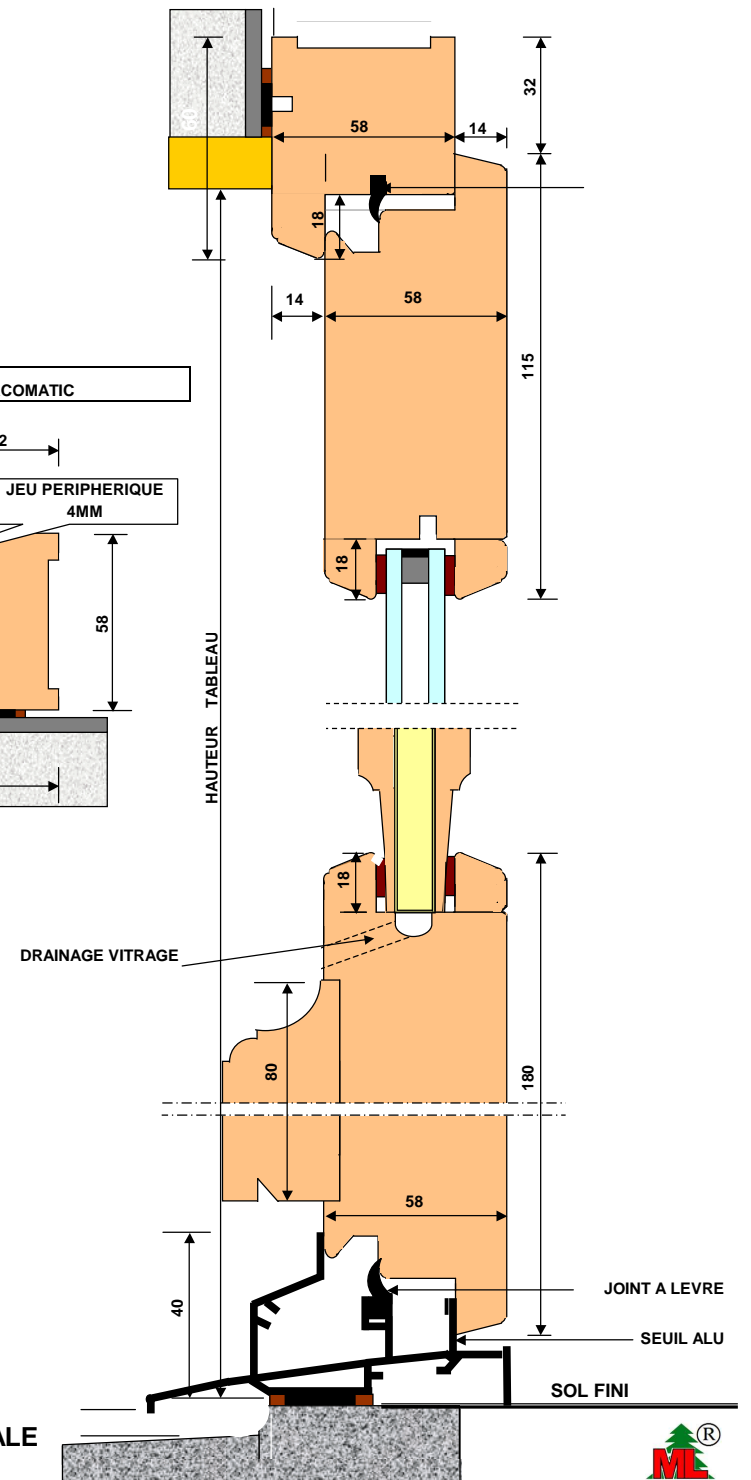

TEL:02 97 56 01 76

FAX:02 97 56 01 33

Email : [menuiserie-de-lanvaux-le-bodic@wanadoo.fr](mailto:menuiserie-de-lanvaux-le-bodic@wanadoo.fr)

**COUPE HORIZONTALE**

**PORTE ENTREE 1 VANTAIL OUVRANT FRANCAISE**

**EPAISSEUR DORMANT 58 MM**

**ATTENTION COTES HORS TOUT =**

**LARGEUR TABLEAU + 80 ET HAUTEUR TABLEAU + 40**

REPRODUCTION DE TOUT OU PARTIE INTERDITE

**COUPE VERTICALE**