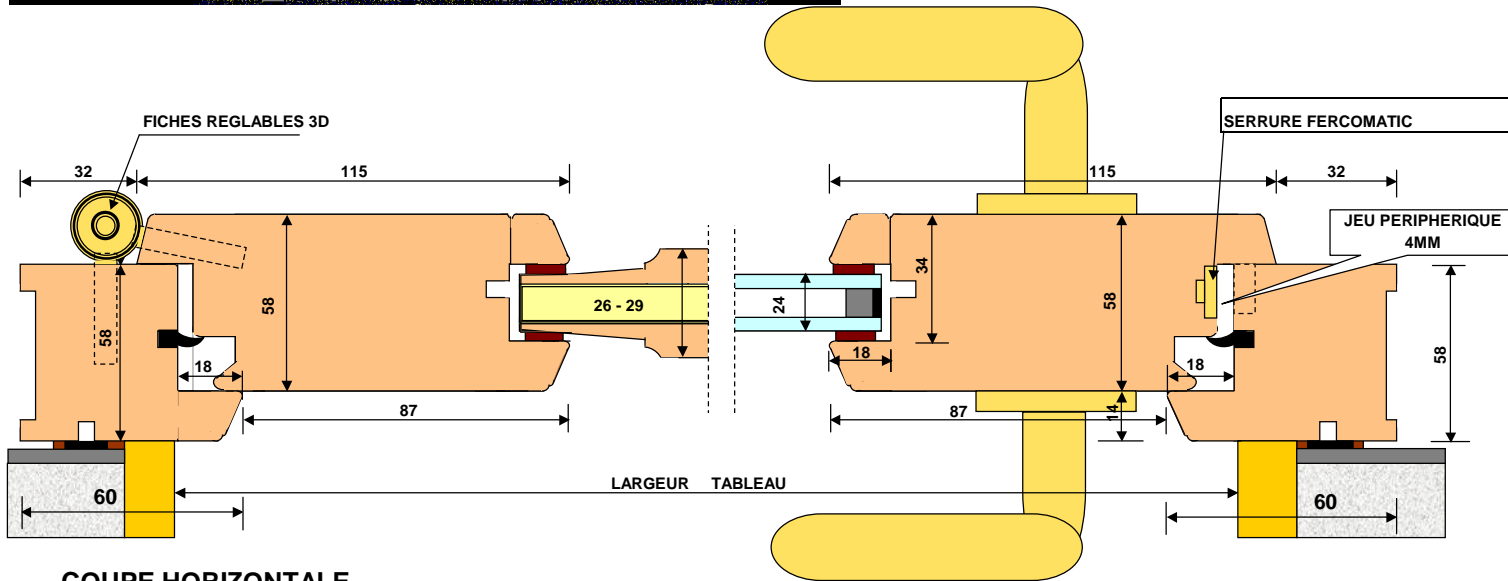

LE BODIC

**FABRICANT
MENUISERIES BOIS**

EURL AU CAPITAL DE 10000 EUROS

RCB 318 053 634

BIEUZY-LANVAUX 56330 PLUVIGNER

MENUISERIE DE LANVAUX

Site : www.menuiserie-le-bodic.com

TEL:02 97 56 01 76

FAX:02 97 56 01 33

Email : menuiserie-de-lanvaux-le-bodic@wanadoo.fr

COUPE HORIZONTALE

PORTE ENTREE 1 VANTAIL OUVRANT FRANCAISE

EPAISSEUR DORMANT 58 MM

ATTENTION COTES HORS TOUT =

LARGEUR TABLEAU + 80 ET HAUTEUR TABLEAU + 40

REPRODUCTION DE TOUT OU PARTIE INTERDITE